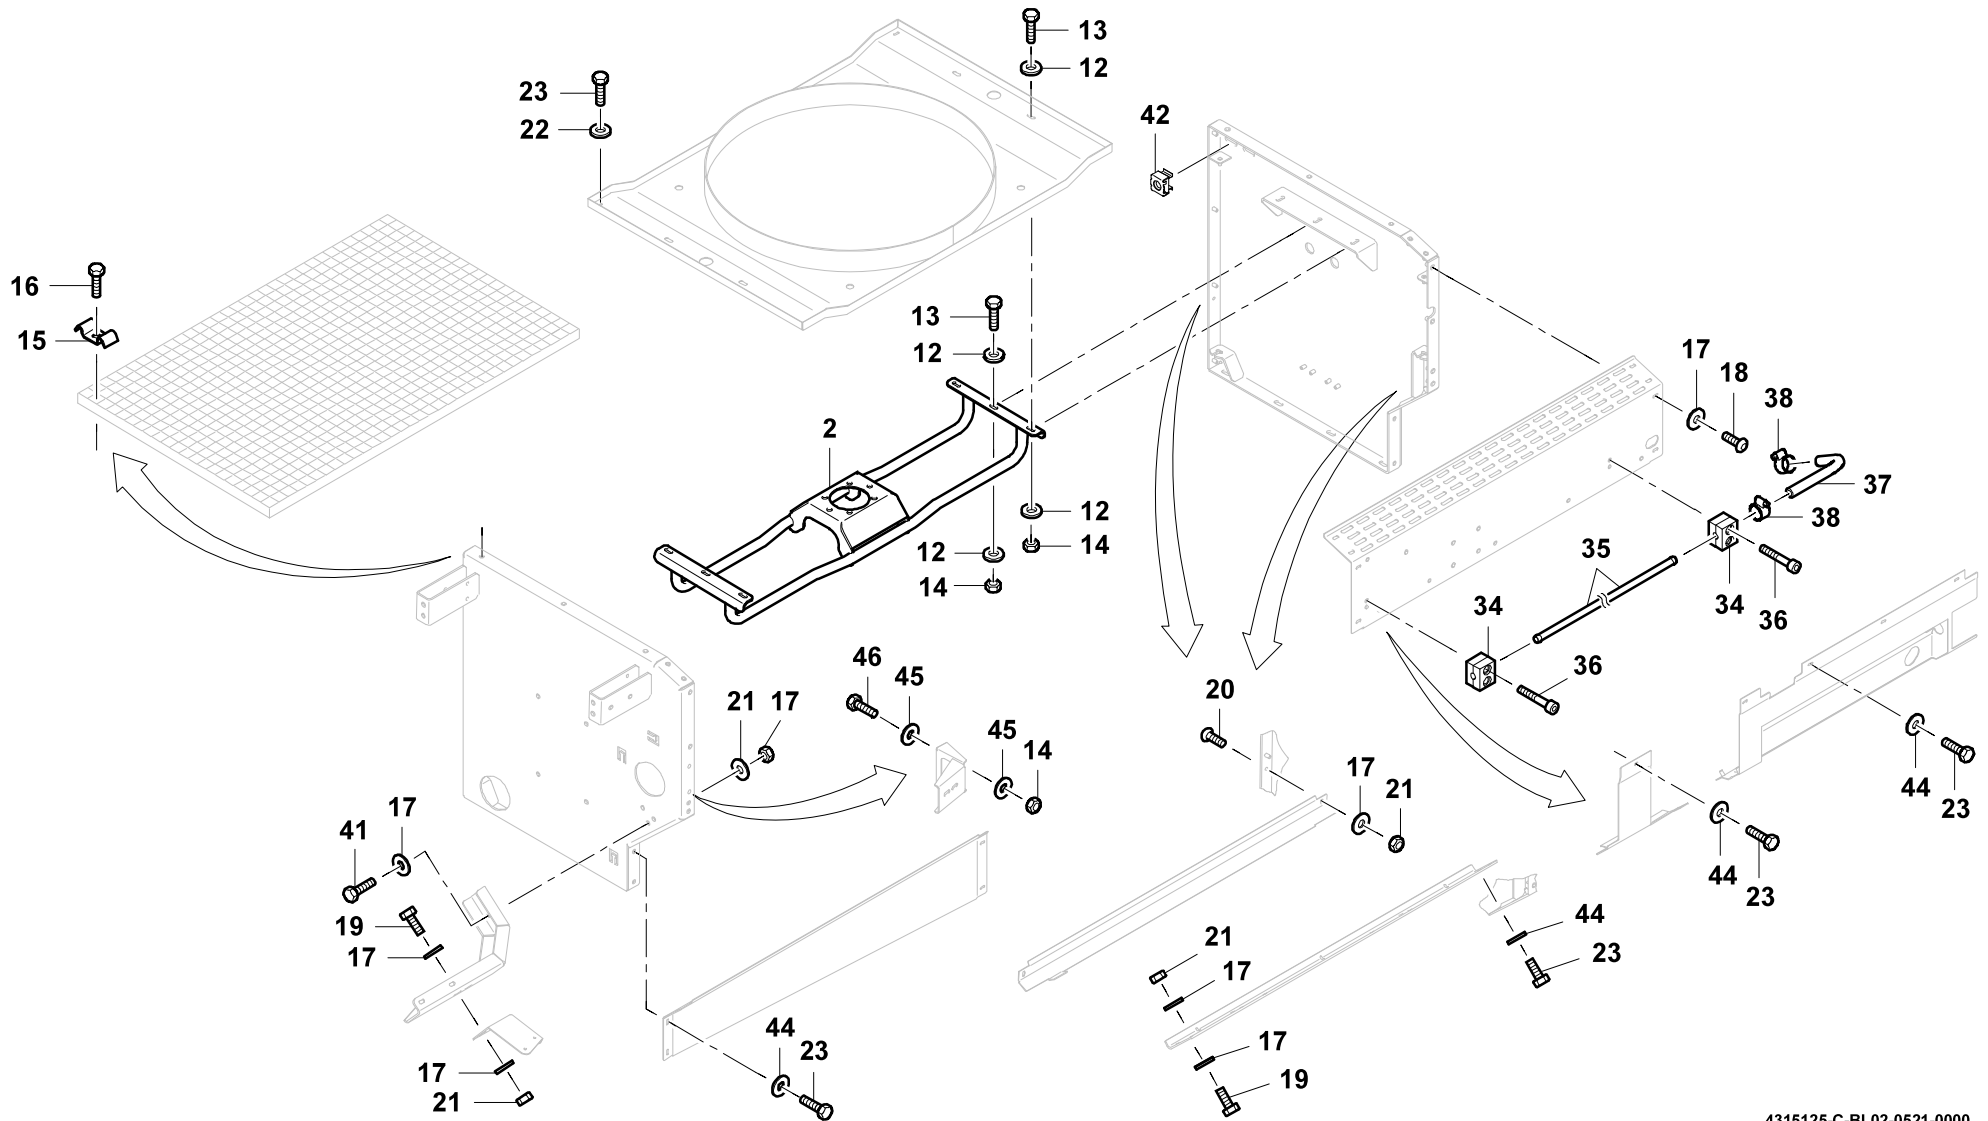

GROVE

VORBAUGRUPPE KÜHLER

SUBASSY COOLER

BILDTADEL
PICTORIAL DISPLAY

05.21

4315125-ETL C

2/4

GMK4080-3

GROVE

VORBAUGRUPPE KÜHLER

SUBASSY COOLER

BILDTADEL
PICTORIAL DISPLAY

05.21

4315125-ETL C

3/4

GMK4080-3