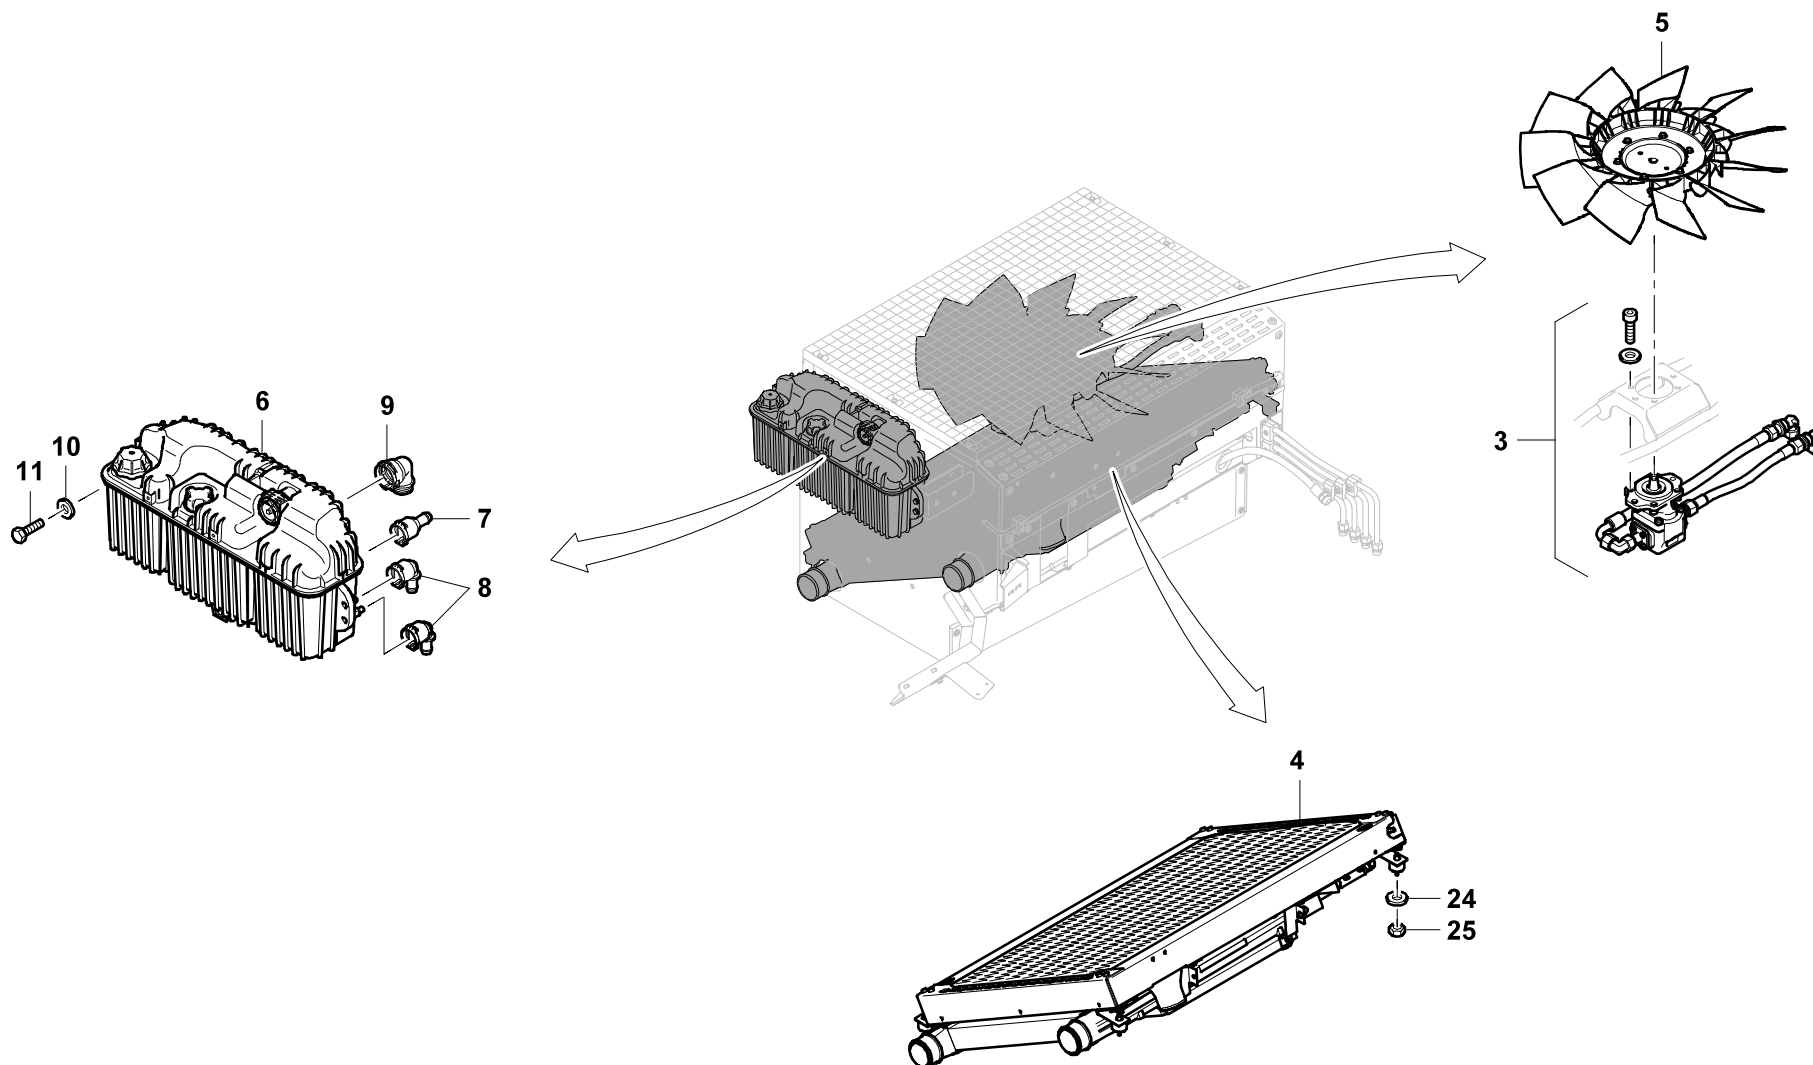

GROVE

VORBAUGRUPPE KÜHLER

SUBASSY COOLER

BILDTADEL
PICTORIAL DISPLAY

05.21

4315125-ETL C

3/4

GMK4080-3