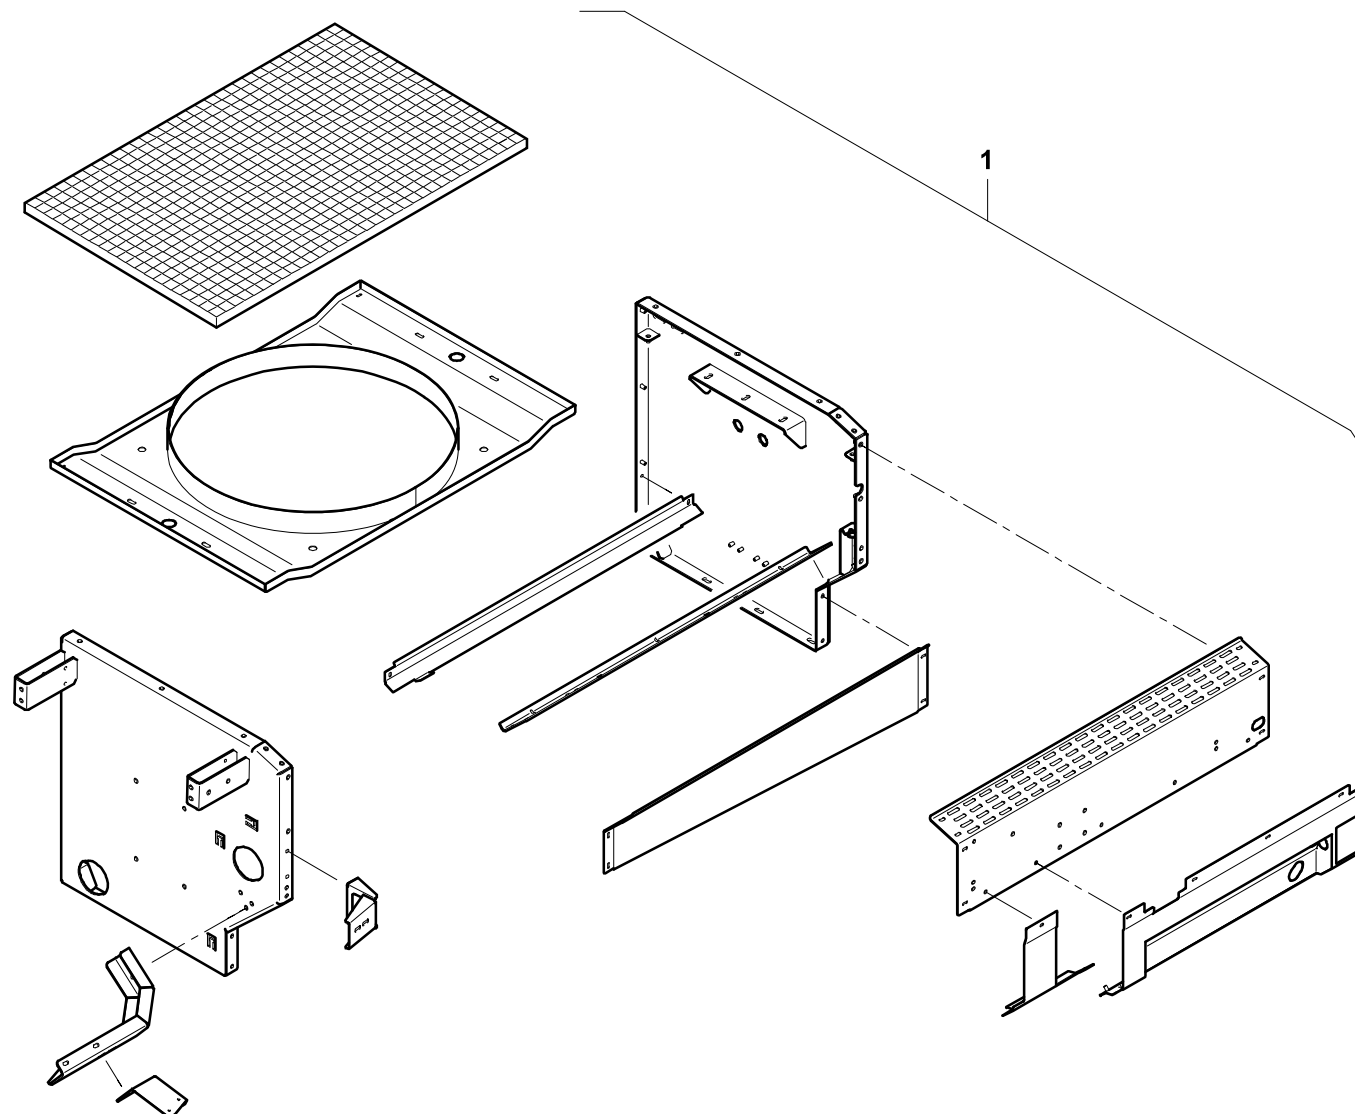

GROVE

VORBAUGRUPPE KÜHLER

SUBASSY COOLER

BILDТАFEL
PICTORIAL DISPLAY**GMK4080-3**

05.21

4315125-ETL C

1/4

4315125-C-BL01-0521-0000

GROVE

VORBAUGRUPPE KÜHLER

SUBASSY COOLER

BILDTADEL
PICTORIAL DISPLAY

05.21

4315125-ETL C

2/4

GMK4080-3

GROVE

VORBAUGRUPPE KÜHLER

SUBASSY COOLER

BILDTADEL
PICTORIAL DISPLAY

05.21

4315125-ETL C

3/4

GMK4080-3